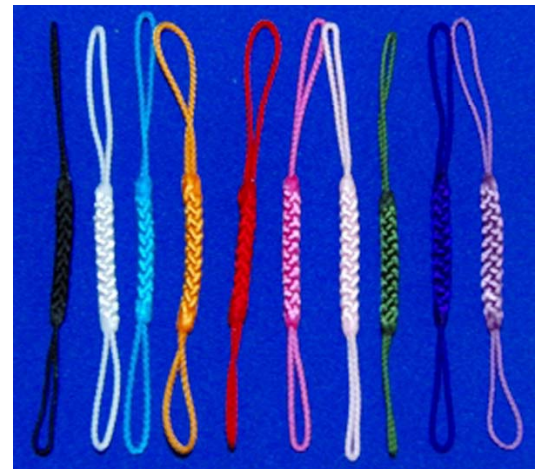

有澤太楷書

愛会誠美香留奈勝矢巻式参四五六七八九
あいうえおかきくけこさしすせそやゆよわん
0123456789⑤ⓐAaBbCcDdEeFfGgHhIiJj
KkLlMmNnOoPpQqRrSsTtUuVvWwXxYyZz

両根付紐